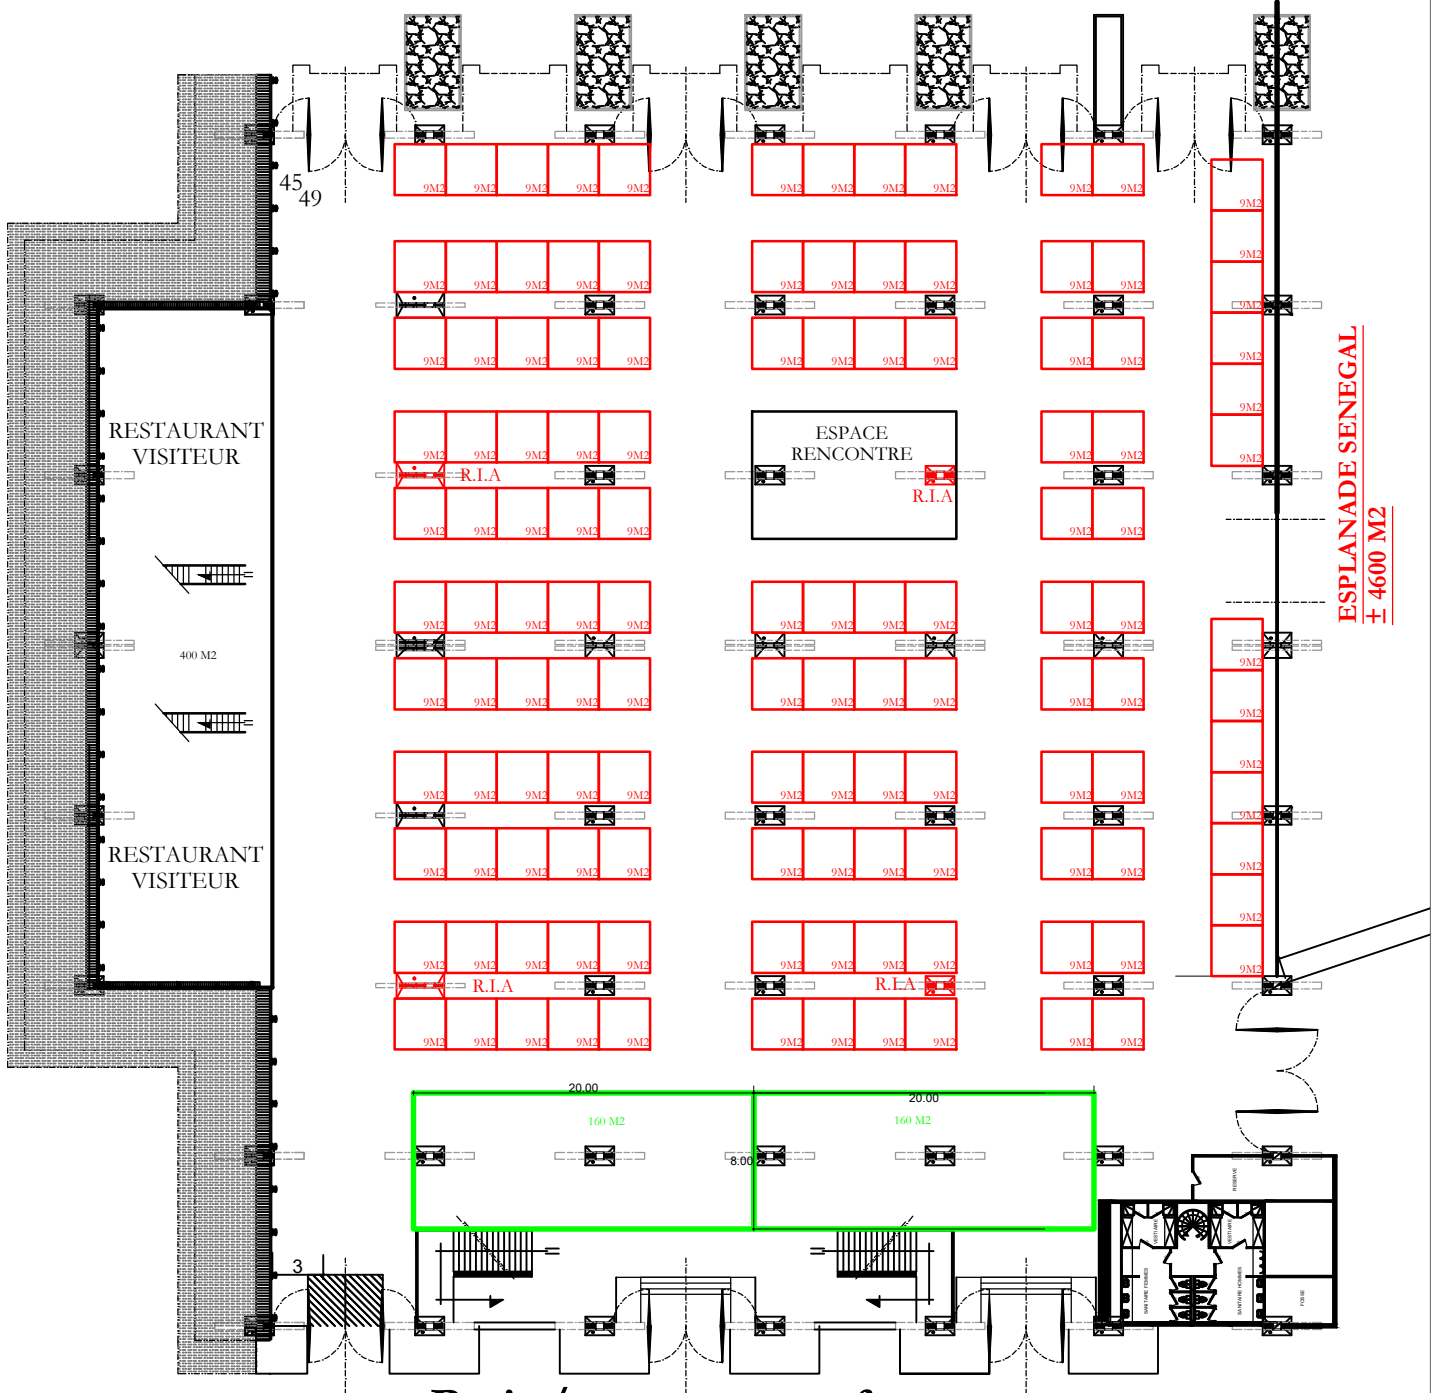

SISDAK 2023

Patio/restaurant et forum

PAVILLON SENEGAL ± 4600 M2

126 Stands de 9 M2

 9M2

 160 M2